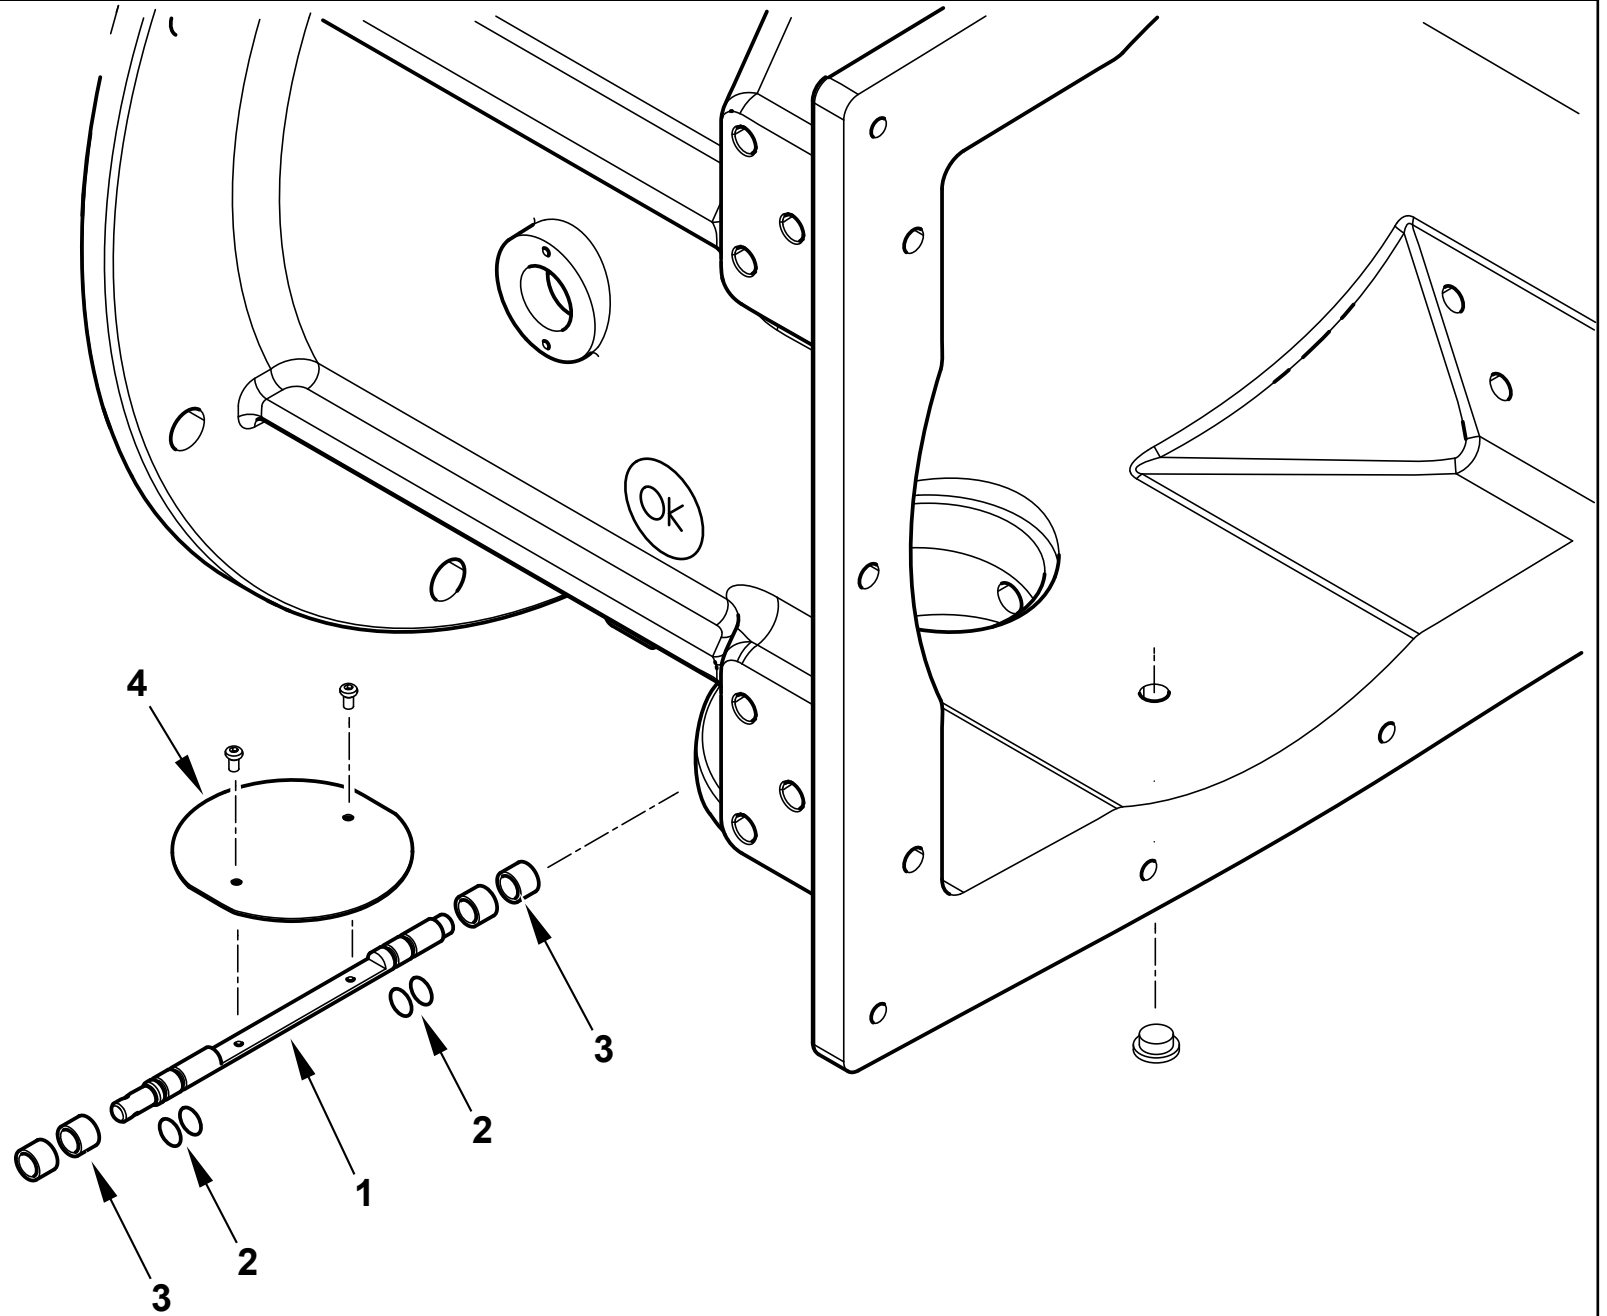

Поз	Артикул	Наименование	Примечание
1	0028020015	Пламенная головка	
2	0028020014	Прокладка	
3	0005110152	Реле тепловое	
4	31483	Штуцер давления	
5	0027010011	Винт	
6	0028020067	Кожух	
7	0028020017	Муфта соединительная	
8	0028020003	Шарнирное соединение	
9	0028020004	Палец	
10	0028020002	Шарнирное соединение	
11	0027010057	Крышка блока управления	
12	0027010046	Стекло	
13	0005010240	Мотор 30,0 кВт	
14	0005040137	Реле давления Dungs LGW50A4	
15	0012010143	Стекло	
16	23299	Сальник	
17	8012010145	Прокладка стекла	
18	0028020042	Крыльчатка	
19	0028020019	Ниппель	
20	0028020016	Шайба	
21	0028020043	Сопло вентилятора	
22	0028020051	Тяга с шарниром	
23	0015010252	Рычаг	
24	0015010251	Рычаг	
25	0026080042	Опора подшипника	
26	23807	Подшипник	
27	0028020027	Решетка воздухозаборника	
28	0028020049	Воздушная заслонка	
29	0028020050	Вал	
30	0028020065	Тяга с шарниром	
31	0026050057	Рычаг	
32	0028020066	Тяга с шарниром	
33	0027020006	Рычаг	
34	0028020026	Кронштейн	
35	0012120157	Втулка	
36	0028020053	Вал	

Поз	Артикул	Наименование	Примечание
1	0028020012	Вал	
2	0005180008	Сальник	
3	0005170064	Втулка	
4	0028020013	Газовая заслонка	

Поз	Артикул	Наименование	Примечание